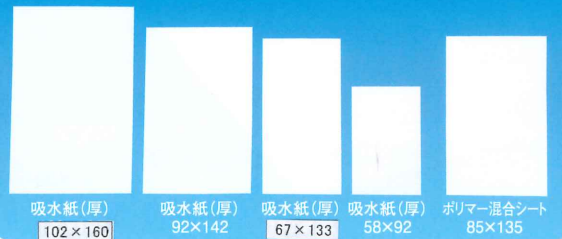

共蓋

共蓋300

共蓋200

共蓋100

吸水紙

■プラ木箱

\*木枠+本体寸法

品名	入数	寸法
PK-35 本体	2,000	64×86×7
PK-35 木枠	2,000 (1,000×2)	62×84×20
PK-65 本体	1,800	74×129×6
PK-65 木枠	1,800 (600×3)	72×127×25
PK-100 本体	1,800	85×168×6
PK-100 木枠	1,800 (600×3)	83×166×27
PK-150 本体(浅型)	1,200	111×161×18
PK-200 本体(深型)	1,200	111×161×26
PK-200 木枠	1,200 (400×3)	109×159×30
PK-250 本体(浅型)	900	122×179×19
PK-300 本体(深型)	900	122×179×29
PK-300 木枠	900 (300×3)	120×177×33

SG-35 蓋	2,000	69×90×13
SG-65 蓋	1,800	78×131×17
SG-100 蓋	1,800	90×172×13
SG-2000 蓋	1,200	114×164×5
SG-3100 蓋	900	125×182×8

■ワンタッチプラ木箱

品名	入数	寸法
WK-150 本体	1,200	156×106×18
WK-150 木枠	1,200 (600×2)	153×103×24
WK-200 本体	1,200	156×106×26
WK-200 木枠	1,200 (600×2)	153×103×30
WK-250 本体	1,200	173×117×19
WK-250 木枠	1,200 (600×2)	170×114×30
WK-300 本体	1,200	173×117×29
WK-300 木枠	1,200 (600×2)	170×114×36