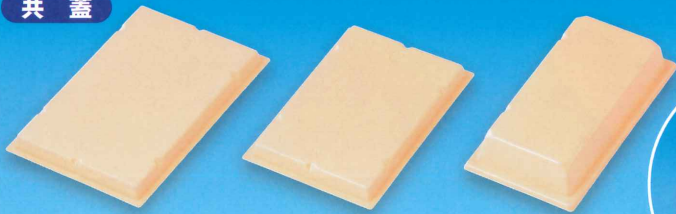

# ワンタッチ プラ木箱

ワンタッチ式で組立て可能!

WK-300

WK-250

SW-3100

WK-200

WK-150

SW-2000

共蓋

共蓋300

共蓋200

共蓋100

吸水紙

■プラ木箱

\*木枠+本体寸法

品名	入数	寸法
PK-35 本体	2,000	64×86×7
PK-35 木枠	2,000 (1,000×2)	62×84×20
PK-65 本体	1,800	74×129×6
PK-65 木枠	1,800 (600×3)	72×127×25
PK-100 本体	1,800	85×168×6
PK-100 木枠	1,800 (600×3)	83×166×27
PK-150 本体(浅型)	1,200	111×161×18
PK-200 本体(深型)	1,200	111×161×26
PK-200 木枠	1,200 (400×3)	109×159×30
PK-250 本体(浅型)	900	122×179×19
PK-300 本体(深型)	900	122×179×29
PK-300 木枠	900 (300×3)	120×177×33

SG-35 蓋	2,000	69×90×13
SG-65 蓋	1,800	78×131×17
SG-100 蓋	1,800	90×172×13
SG-2000 蓋	1,200	114×164×5
SG-3100 蓋	900	125×182×8

■ワンタッチプラ木箱

品名	入数	寸法
WK-150 本体	1,200	156×106×18
WK-150 木枠	1,200 (600×2)	153×103×24
WK-200 本体	1,200	156×106×26
WK-200 木枠	1,200 (600×2)	153×103×30
WK-250 本体	1,200	173×117×19
WK-250 木枠	1,200 (600×2)	170×114×30
WK-300 本体	1,200	173×117×29
WK-300 木枠	1,200 (600×2)	170×114×36