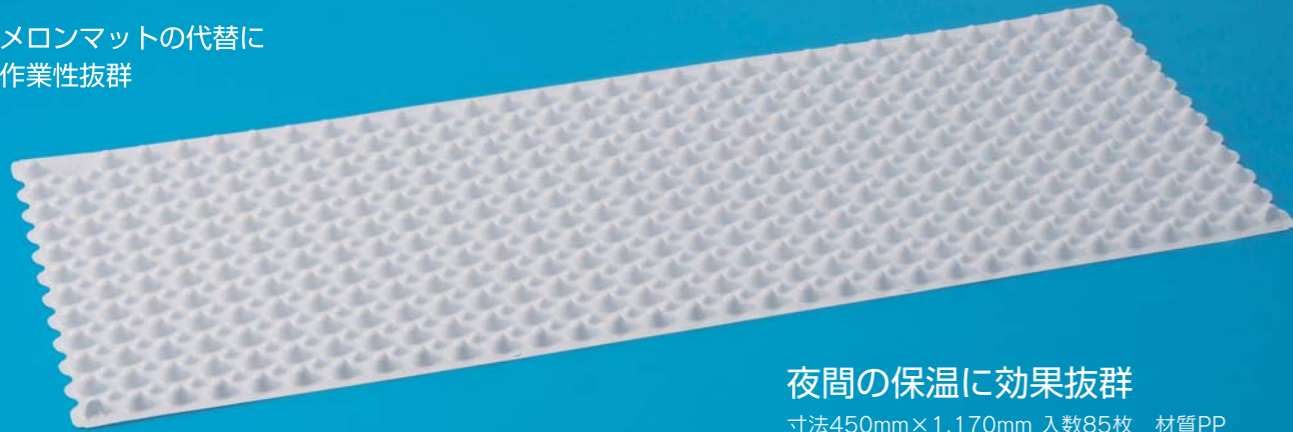

メロンパールマット

- メロンマットの代替に
- 作業性抜群

夜間の保温に効果抜群

寸法450mm×1,170mm 入数85枚 材質PP

(拡大写真)

メロンマット/カボチャマット

カボチャマット

メロンマット

メロンハイマット

ハウス保温パッド フチ苗育成に効果抜群

寸法150mm×1,140mm×125mm
入数120枚(60枚×2) 材質PP

フルーツパック

いちご300A

いちご300B

いちご300C

KS-2A

さくらんぼ300g

さくらんぼ500g

メロントレー

2玉用

3玉用

マシン目から切り離して1玉用としても使用できます。

メロントレー
使用写真

メロン化粧箱

2玉用(大)G

2玉用G

品名	寸法(mm)	入数	材質
いちご 300A	163×115×51	4,000 (2,000×2)	A-PET
いちご 300B	164×116×53	4,000 (2,000×2)	A-PET
いちご 300C	163×115×45	4,000 (2,000×2)	A-PET
KS-2A穴明	170×125×13/35	1,000	A-PET
さくらんぼ 300g	112×162×45	2,000 特注品	A-PET
さくらんぼ 500g	130×170×58	1,800	A-PET